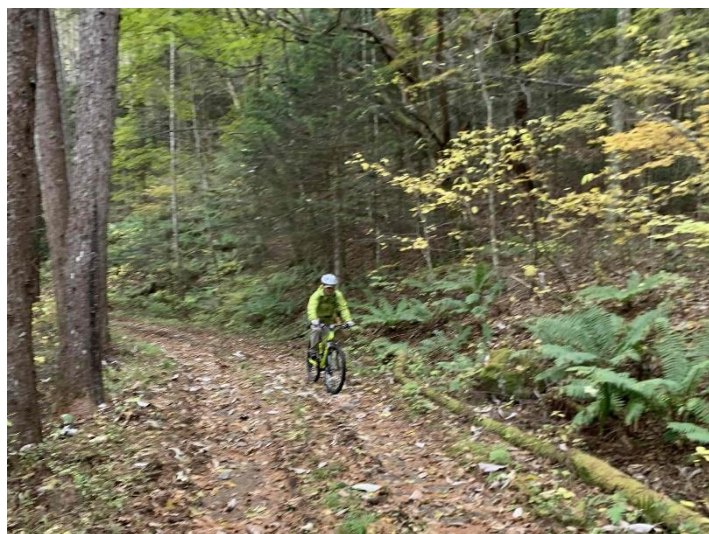

開田高原 MTB 折橋林道ツアー

林間や不整地・舗装路を MTB で走り抜ける。気分爽快、身体は適度な疲れが心地よいコース。

■概要

日 時：2023年6月17日（土）・9月10日（日）

各日 9：00（集合）～12：00（解散）

コース：折橋林道コース 走行距離：約9 km（林道はほぼ未舗装）

参加費：6,000 円（MTB 持込は 1,000 円割引）

集合：木曾おんたけ健康ラボ 集合時間…9時00分

定員：10名

締切：開催5日前

行程：

9：00

集合（木曾おんたけ健康ラボ）

9：00～9：15

受付・オリエンテーション・準備運動

9：15～9：30